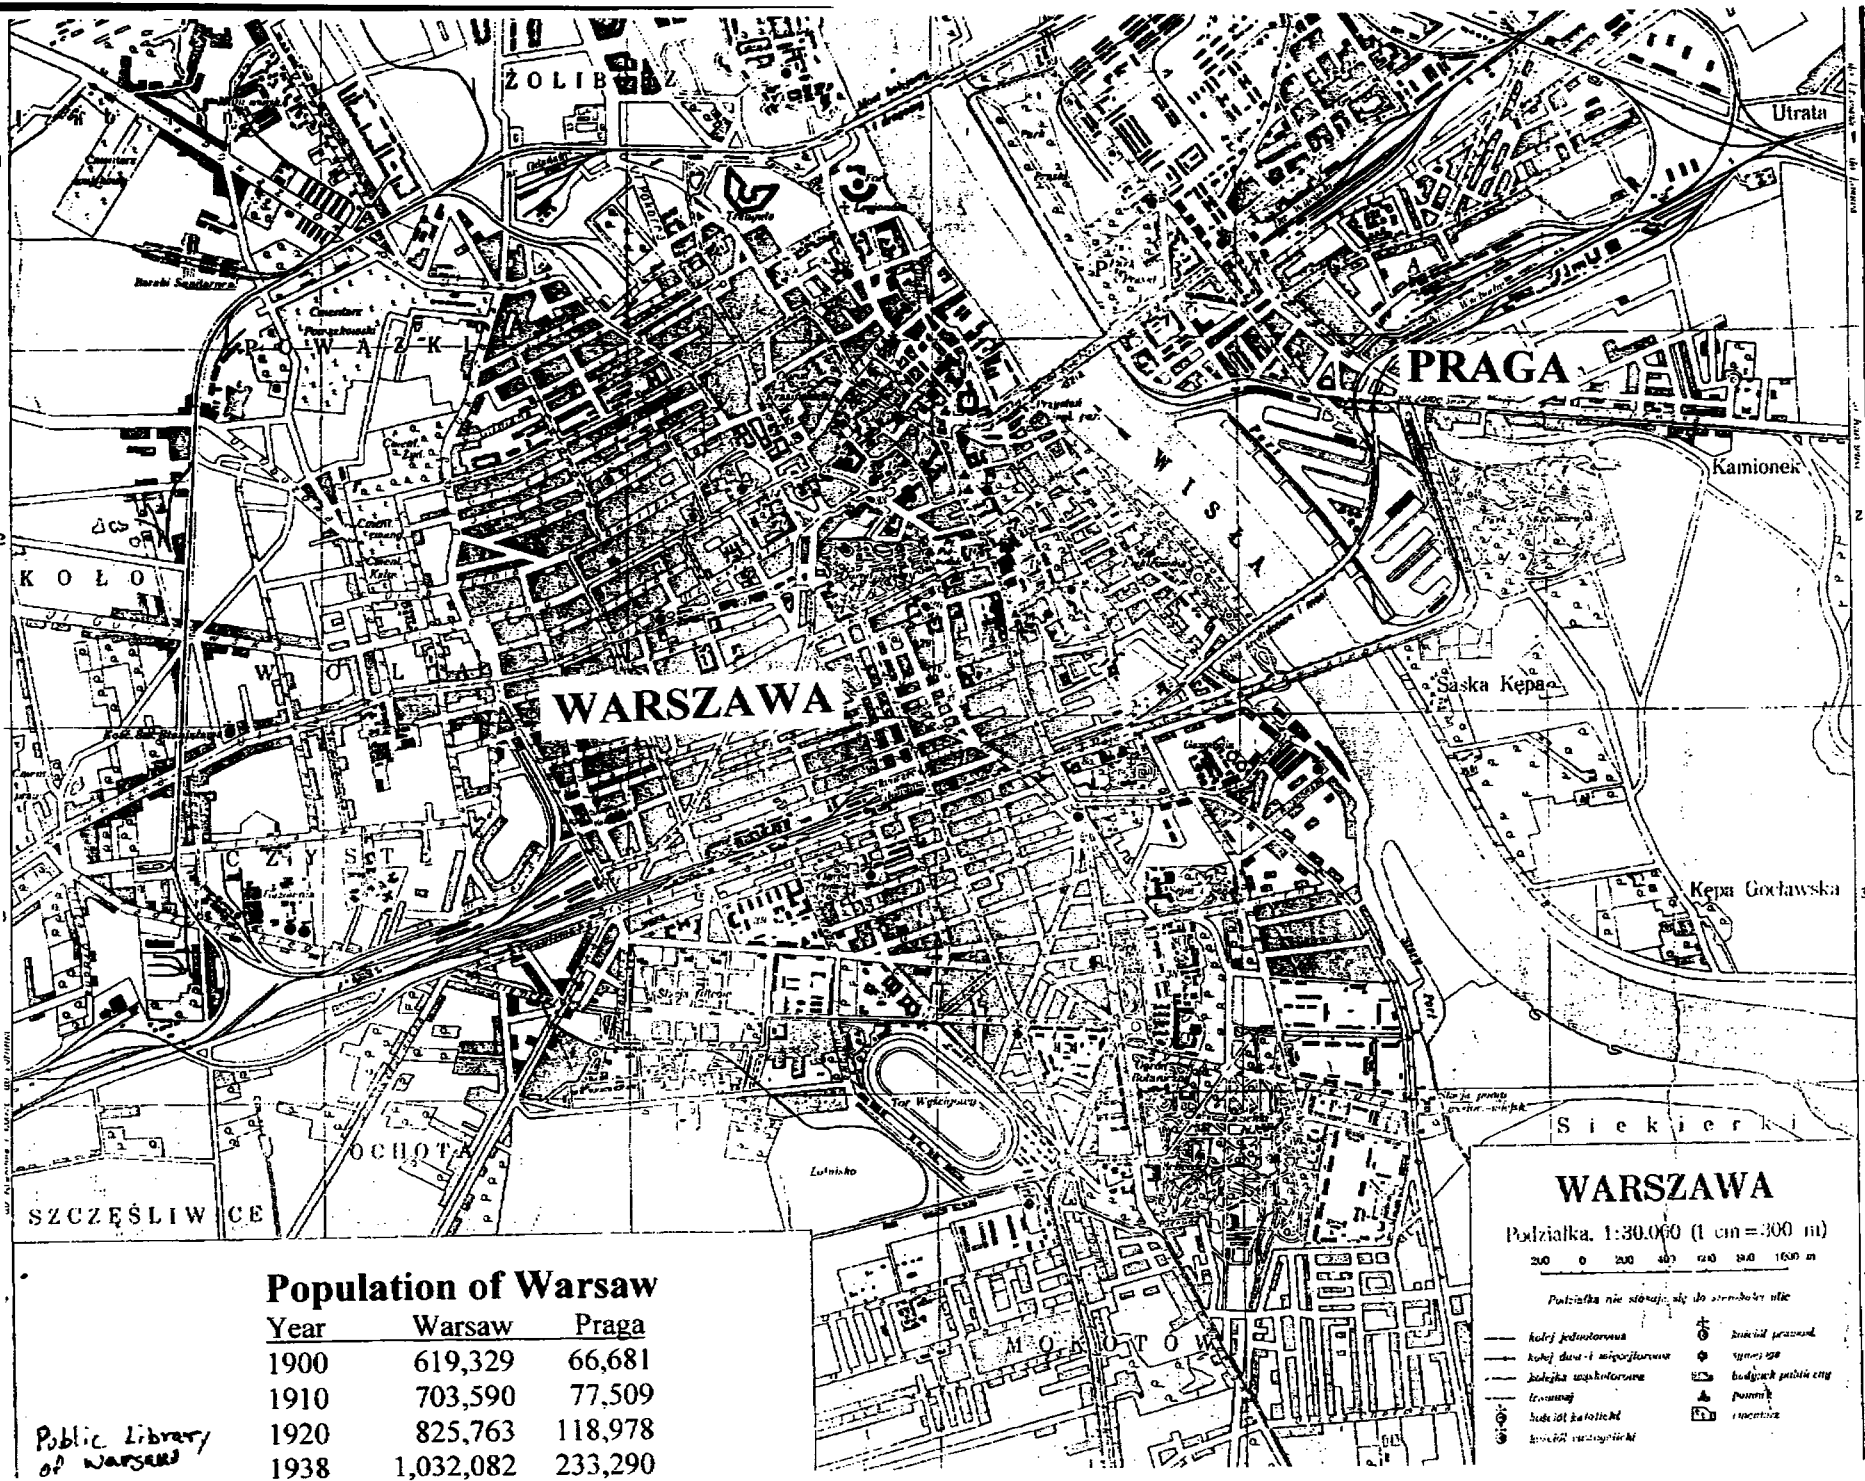

בעזרת השם יתברך

וועד העירוב

720 - 1 עמוד

מפת העיר ווארשא
מלפני המלחמה
ומספר תושביה שעלה
על ס' רבוא עוד בשנת
תר"ס (1900) בעבר
אחד של הנהר (החלק
שבעבר השני היה
נקרא בשם פראגה).
מהקונטרס שו"ת
וועגען אונזער עירוב

WARSZAWA

PRAGA

Population of Warsaw

Year	Warsaw	Praga
1900	619,329	66,681
1910	703,590	77,509
1920	825,763	118,978
1938	1,032,082	233,290

Public Library
of Warsaw

WARSZAWA

Podziałka 1:30.000 (1 cm = 300 m)

200 0 200 400 600 800 1000 m

Podziałka nie stosuje się do terenów nie

- kolej państwowa
- kolej dawn. i nieporządkowa
- kolejka wąskotorowa
- tramwaj
- kolej żel. bałtyck.
- kolej ekspresyjna
- linia przel.
- stacja
- budynki państw. org.
- państw.
- szpital